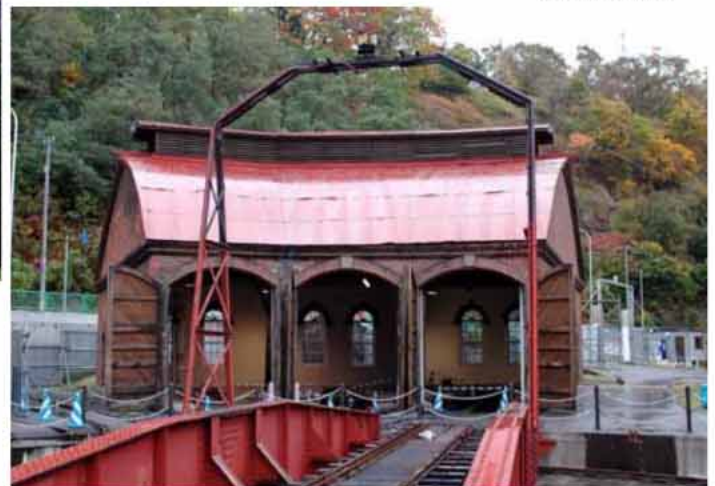

## 第2回目 赤れんが庁舎を作った男たち

アメリカ帰りの留学生と日本の名匠達を作った建築のお話

7/28 (土) PM 2:00~4:00 (開場 PM 1:30)

会場 北海道庁旧本庁舎 赤れんが庁舎 2階

「北海道庁旧本庁舎」

「旧手宮機関車庫」

講師 駒木 定正 氏

1974年近畿大学理工学部建築学科卒業